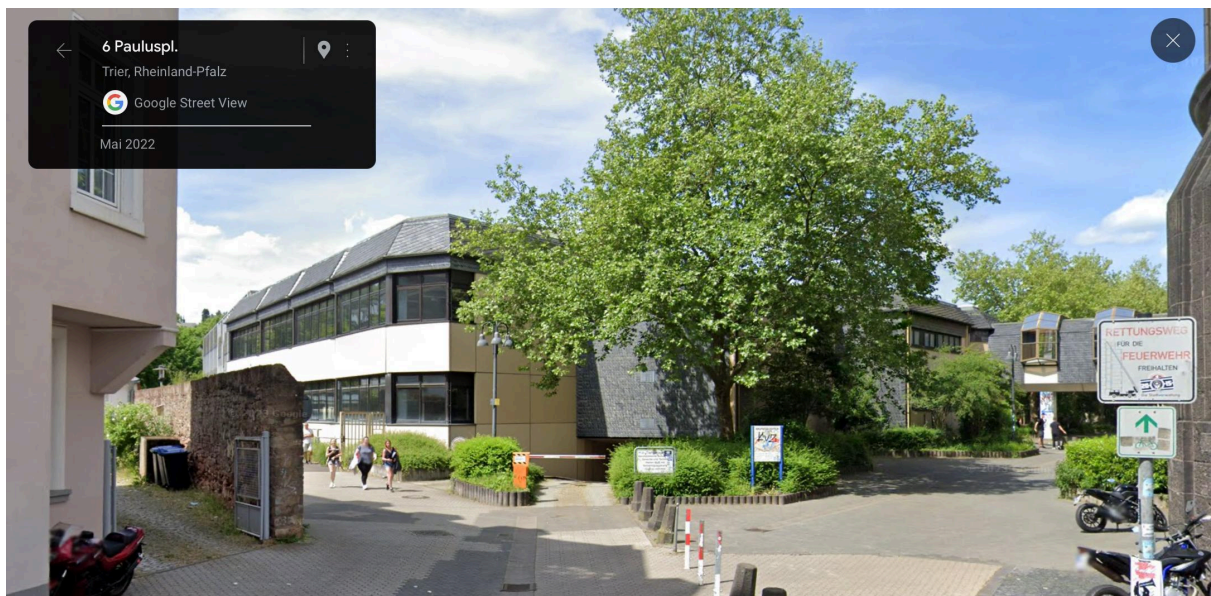

### Wegbeschreibung zur BBS Aula

Es gibt verschiedene Möglichkeiten die Aula zu erreichen.

### Paulusplatz

Angrenzend an den Paulusplatz ist ein Weg, der neben den Hof der Schule führt. Dieser befindet sich auf der linken Seite des großen Gebäude der INA-Trier (Innenarchitektur FH).

Dort gehen Sie nun rechts den Weg entlang, bis sie an eine Säule mit der Aufschrift „BBS Wirtschaft“ gelangen.

An dieser Stelle biegen Sie links ab und gehen den Paul-Ludwig-Weg entlang. Am Ende des Weges gehen Sie rechts. Ab da wird die Aula bereits ausgeschildert sein. Der Pfeil sollte Sie nach links führen, wo sie am Ende des Weges auf der linken Seite eine Treppe finden, die zu einer grünen Tür führt. Dies ist der Eingang.

### **Deutschherrenstraße**

Hier müssen Sie über den Parkplatz an der Deutschherrenstraße geradeaus laufen. Sie gelangen dadurch an eine weitere große Parkfläche an die Schule angrenzend. Auch diese müssen Sie nun überqueren (am besten halten Sie sich links). Schließlich sollten Sie einen Wegweiser zur Aula auffinden.